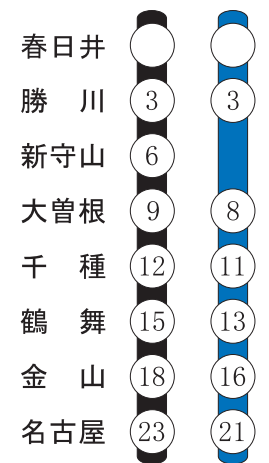

停車駅のご案内

凡例

00 普通
00 快速

岐・・・岐 阜行き
神・・・神 領行き
高・・・高蔵寺行き
多・・・多治見行き
瑞・・・瑞 浪行き
中・・・中津川行き
瀬・・・瀬戸口行き

多治見・中津川方面 for Tajimi, Nakatsugawa

【平日】Weekdays		下り 多治見・中津川方面	
5			
6	2^多 21^多 35^中 55^多		
7	7^中 17^高 33^多 45^中 56^高		
8	0^中 7^多 17^高 25^高 28^中 35^神 40^多 46^高 52^中 59^中		
9	5^高 17^高 24^多 32^神 38^高 45^中 53^瑞		
10	0^高 7^中 17^高 23^瑞 31^多 42^高 46^中 53^多		
11	0^高 7^中 17^高 23^瑞 31^多 38^高 45^中 53^多		
12	0^高 7^中 17^高 23^瑞 31^多 38^高 45^中 53^多		
13	0^高 7^中 17^高 23^瑞 31^多 38^高 45^中 53^多		
14	0^高 7^中 17^高 23^瑞 31^多 38^高 45^中 53^多		
15	0^高 7^中 17^高 23^瑞 31^多 38^高 45^中 53^多		
16	0^高 7^中 17^高 23^瑞 31^多 38^高 45^中 53^瑞		
17	0^高 7^中 15^高 24^瀬 29^中 36^多 44^高 49^中 58^多		
18	4^高 9^中 15^多 24^瀬 29^中 36^多 44^高 49^中 58^多		
19	4^高 9^中 15^多 24^瀬 29^中 36^多 44^高 49^中 58^多		
20	4^高 9^中 15^多 24^瀬 29^中 36^多 44^高 49^中 56^多		
21	4^高 9^瑞 15^土 24^高 29^中 36^瑞 44^高 49^中 56^多		
22	4^高 15^瑞 24^高 29^中 39^多 49^高 58^中		
23	9^土 19^高 28^中 41^多 53^瑞		
0	5^多 19^多 26^瑞 42^高		

【土曜・休日】Sats,Suns & Holidays		下り 多治見・中津川方面	
5			
6	2^多 21^多 35^中 55^中		
7	17^高 29^多 36^中 45^高 52^多 58^高		
8	6^中 17^高 24^多 31^高 36^中 47^高 53^多		
9	0^高 7^中 17^高 23^多 31^多 39^神 45^中 53^瑞		
10	0^高 7^中 17^高 23^瑞 31^多 42^高 46^中 53^瑞		
11	0^高 7^中 17^高 23^瑞 31^多 38^高 45^中 53^多		
12	0^高 7^中 17^高 23^瑞 31^多 38^高 45^中 53^多		
13	0^高 7^中 17^高 23^瑞 31^多 38^高 45^中 53^多		
14	0^高 8^中 17^高 23^瑞 31^多 38^高 45^中 53^多		
15	0^高 8^中 17^高 23^瑞 31^多 38^高 45^中 53^多		
16	0^高 8^中 17^高 23^瑞 31^多 38^高 45^中 53^瑞		
17	0^高 7^中 15^高 24^高 29^中 36^多 45^高 49^中 58^瑞		
18	5^高 9^中 15^多 24^高 29^中 36^多 45^高 49^中 58^多		
19	5^高 9^中 15^多 23^高 29^中 36^多 45^高 49^中 58^多		
20	5^高 9^中 15^多 23^高 29^中 36^多 45^高 49^中 56^多		
21	4^高 9^瑞 15^多 23^高 29^中 36^多 45^高 49^中		
22	0^高 9^瑞 19^高 29^中 39^多 49^高 58^中		
23	9^土 19^高 28^中 41^多 53^瑞		
0	5^多 19^多 26^瑞 42^高		

中日春秋
書き写しノート
好評発売中!